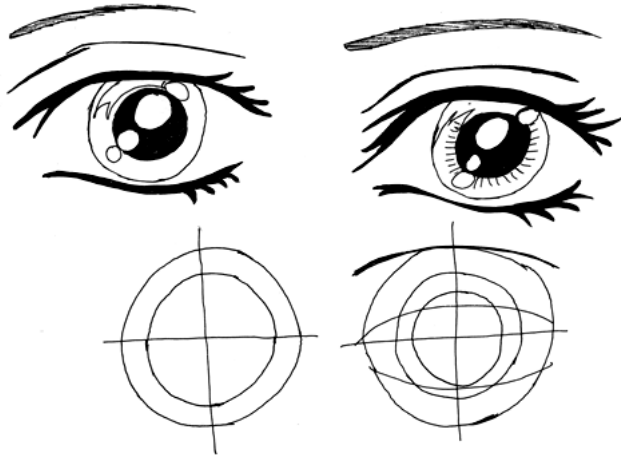

Kunst entsteht aus Grundformen

Kunst entsteht aus Grundformen

Copyrighted Material

Kunst entsteht aus Grundformen

116

VOLUME 1

A STEP-BY-STEP GUIDE

MOE-STYLE CUTE GIRL

HOW TO DRAW ANIME

Pro Tip: Keep the head large and the eyes oversized to enhance cuteness. Use a playful pose with bent knees and expressive hands to capture the energetic, cheerful Moe style.

01

02

03

VAULTEDITIONS.COM

10

11

12

HOW TO DRAW ANIME

VAULTEDITIONS.COM

Kunst entsteht aus Grundformen

Wie zeichnet man einen Kopf?

Kunst entsteht aus Grundformen

Wie kann man einen Zoom darstellen? (Beispiel Märchen)

Wie kann man einen Zoom darstellen? (Beispiel Märchen)

Aufgabe Zoom

Beachtet folgende Punkte:

- Wahl einer spannenden Szene
- verschiedene Perspektiven
- verschiedene Bildausschnitte
- verwendet anfangs nur Bleistift, dann einen schwarzen Fineliner oder Filzstift