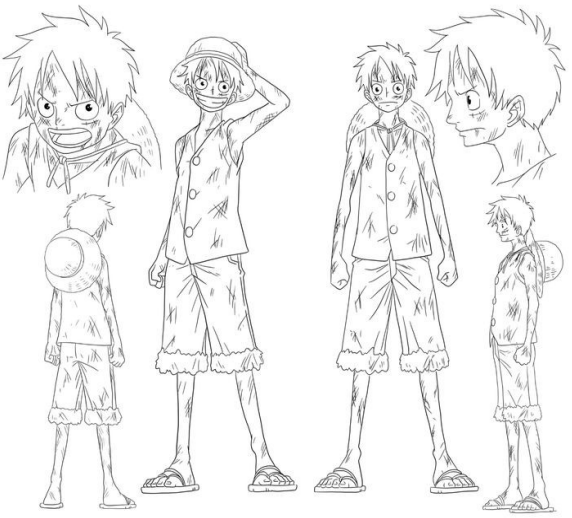

Sketches based on triangles (sharp, nimble, cold)

Sketches based on squares (strong, composed, tough)

Other sketches

Charakterstudie

フリーザ

Charakterstudie

ONEPIECE
ワンピース
ONEPIECE

モンキー・D・ルフィ ⑤
(表情集・ギョウ顔く孔顔)

★このバージョンは、
全てを画して
使用頻度の高い
ものを思いま...

決定稿

新

Charakterstudie

Charakterstudie

Charakterstudie

Charakterstudie

STEP 1

STEP 2

STEP 3

STEP 4

STEP 5

Charakterstudie

Charakterstudie

Charakterstudie

Charakterstudie