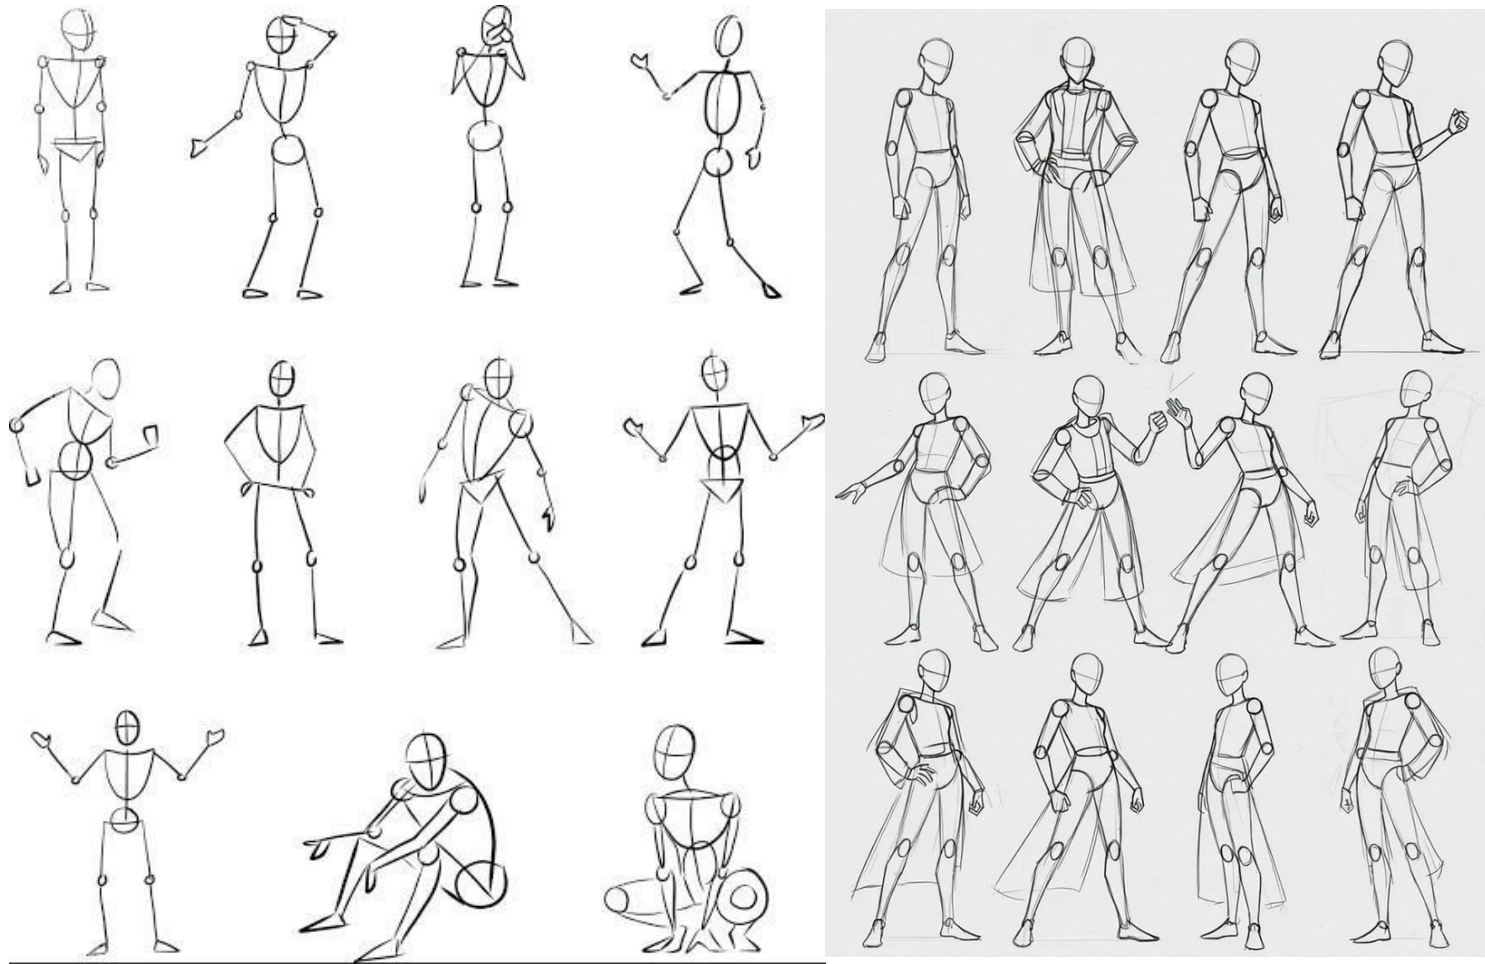

VOLUME 1

A STEP-BY-STEP GUIDE

04

05

06

07

08

09

10

11

12

HOW TO DRAW ANIME

VAULTEDITIONS.COM

Kunst entsteht aus Grundformen

Wie zeichnet man einen Kopf?

Kunst entsteht aus Grundformen

Sketches based on triangles (sharp, nimble, cold)

Sketches based on squares (strong, composed, tough)

Other sketches

Charakterstudie

フリーザ

Charakterstudie

ONEPIECE
ワンピース
ONEPIECE

モンキー・D・ルフィ ⑤
(表情集・ギョウ顔く孔顔)