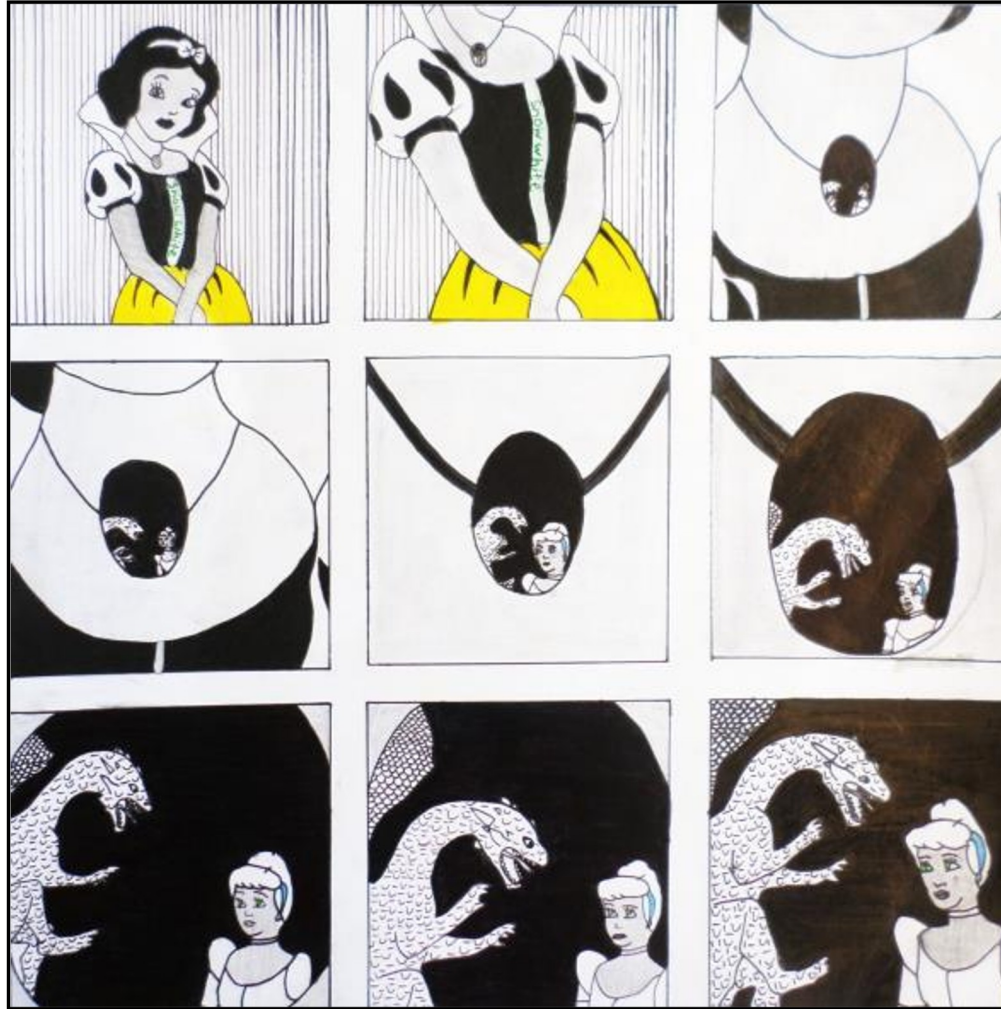

Wie kann man einen Zoom darstellen? (Beispiel Märchen)