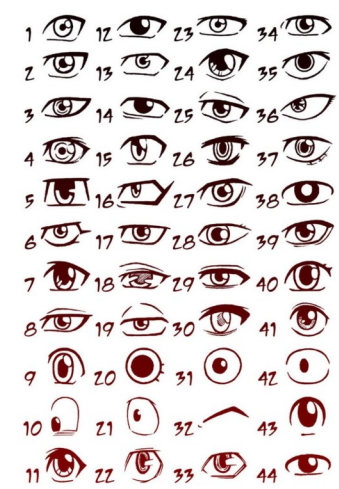

10

11

12

HOW TO DRAW ANIME

VAULTEDITIONS.COM

Kunst entsteht aus Grundformen

Wie zeichnet man einen Kopf?

Kunst entsteht aus Grundformen

Sketches based on triangles (sharp, nimble, cold)

Sketches based on squares (strong, composed, tough)

Other sketches

Charakterstudie

フリーザ

Charakterstudie

ONEPIECE
ワンピース
ONEPIECE

モンキー・D・ルフィ ⑤
(表情集・ギョウ顔く孔顔)